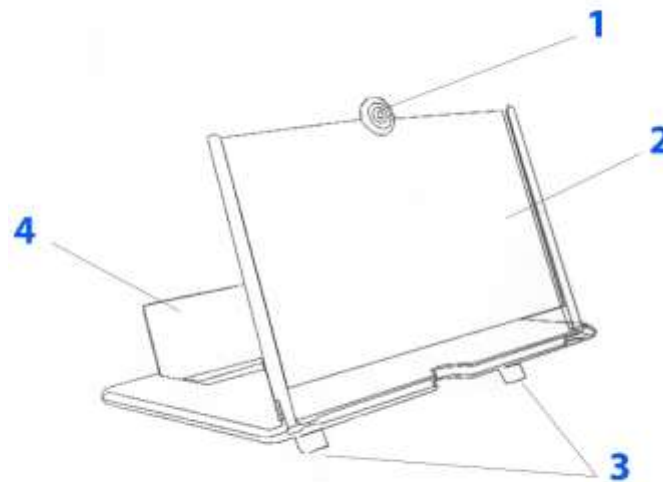

NÁVOD K POUŽITÍ

SMARTTV, LUPA NA MOBILNÍ TELEFON

SOUČÁSTI ZBOŽÍ:

- SmartTV, lupa na mobilní telefon,
- návod k použití.

TECHNICKÉ SPECIFIKACE:

- rozměry: 26 × 17,4 × 0,9 cm,
- materiál: ABS, akryl,
- optimální vzdálenost od očí: 1–2 m.

POPIS

- (1) silikonové ouško
- (2) akrylová obrazovka
- (3) nožičky na přizpůsobení výšky
- (4) držák telefon

POUŽITÍ

Lupa slouží ke zvětšení displeje mobilního telefonu, který tak vidíme lépe. Současně chráníme oči před námahou.

○ MONTÁŽ

- Lupu SmartTV umístíme na libovolný rovný povrch.

- Pomocí silikonového ouška vytáhneme a nastavíme obrazovku.
- Otevřeme držák na telefon, do kterého umístíme náš telefon. Silikonová podložka by měla telefon držet, avšak nastavíme ho pod takovým úhlem, abychom viděli co nejlépe.
- V případě potřeby přizpůsobíme výšku nožičkami ve spodní části lupy.